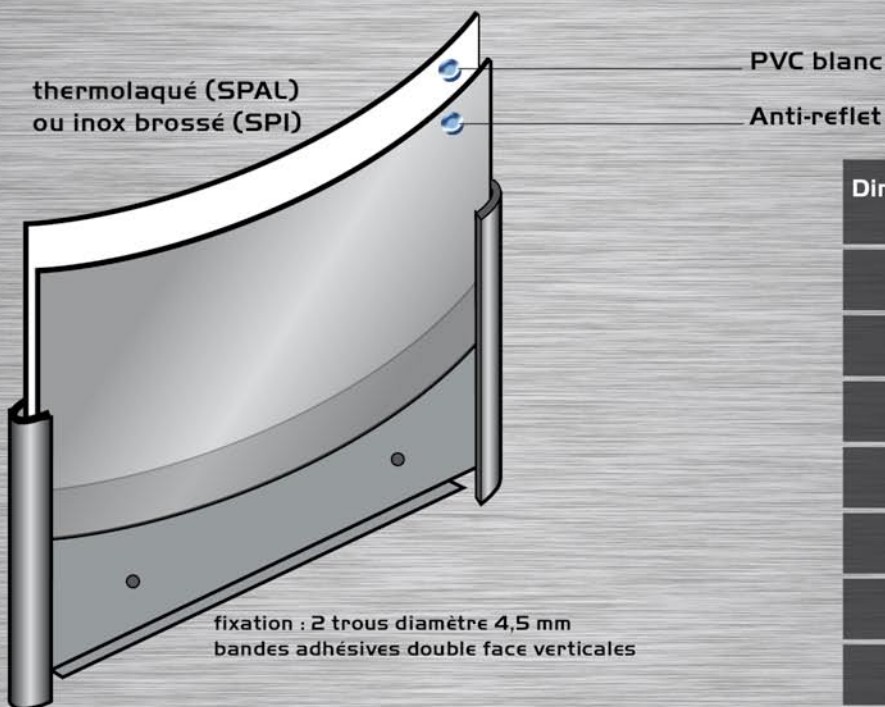

La face avant galbée se compose d'un fond PVC blanc et d'une face incolore anti-reflet.

Les informations peuvent être en standard :

- sur support papier
- sur support PVC sérigraphié ou décoré avec film adhésif
- sur support gravé.

plaque Jupiter
simple pli

simple pli

double pli

F2

PLAQUES DE PORTES GALBÉES JUPITER

FLORALI'SMarque déposée - Produit breveté - Reproduction interdite 

JUPITER Double pli aluminium

Dimensions standards L x H

130 x 65

130 x 110

180 x 90

180 x 150

210 x 298

297 x 211

297 x 421

420 x 298

JUPITER Simple pli aluminium

Dimensions standards L x H

120 x 60

120 x 120

120 x 180

160 x 90

160 x 190

210 x 298