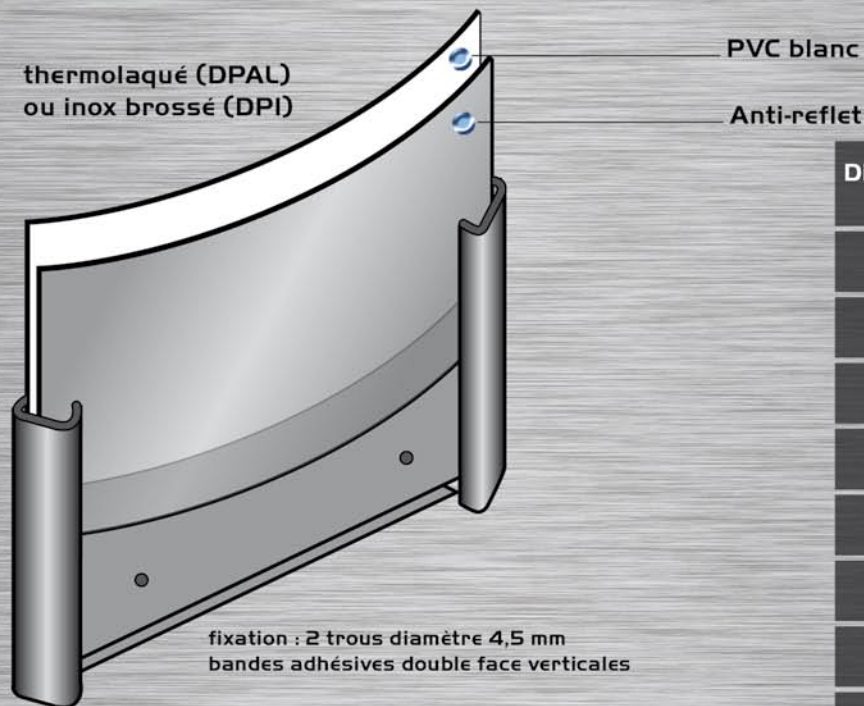

La face avant galbée se compose d'un fond PVC blanc et d'une face incolore anti-reflet.

Les informations peuvent être en standard :

- sur support papier
- sur support PVC sérigraphié ou décoré avec film adhésif
- sur support gravé.

Fixation :

- par adhésif double face
- par vissage en drapeau ou support chevalet.

FLORALI'S

VIT KLIPS Marque déposée - Produit breveté - Reproduction interdite

simple pli

double pli

Chevalet Jupiter
simple ou double pli

plaque Jupiter
simple pli

simple pli

double pli

F2

PLAQUES DE PORTES GALBÉES JUPITER

FLORALI'SMarque déposée - Produit breveté - Reproduction interdite 

JUPITER Double pli aluminium

Dimensions standards L x H

130 x 65

130 x 110

180 x 90

180 x 150

210 x 298

297 x 211

297 x 421

420 x 298